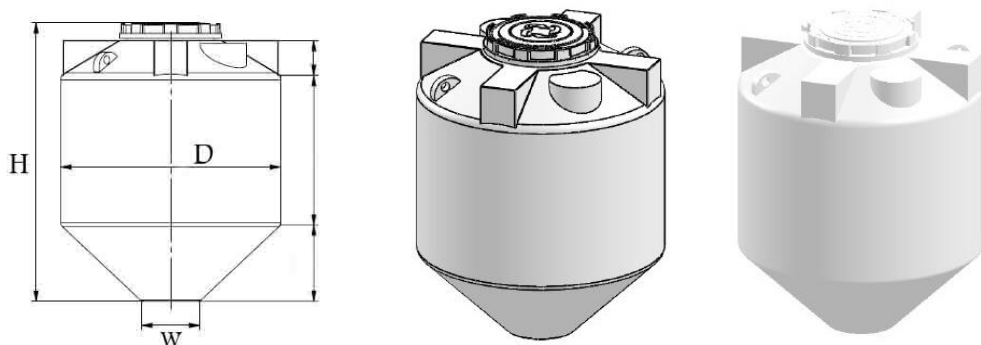

مخازن مادولار							
شماره بازنگری ۵۵							
ردیف	کد	عنوان کالا	قیمت با مالیات	طول	عرض	ارتفاع	قطر
۱		مادولار کناری تک لایه	۲۴,۳۸۱,۰۰۰	۱۲۴	۱۸۰	۲۰۰	**
۲		مادولار میانی تک لایه	۲۰,۹۰۶,۰۰۰	۱۱۲	۱۸۰	۲۰۰	**
۳		مادولار کناری سه لایه	۲۶,۹۰۷,۰۰۰	۱۲۴	۱۸۰	۲۰۰	**
۴		مادولار میانی سه لایه	۲۲,۸۴۳,۰۰۰	۱۱۲	۱۸۰	۲۰۰	**
۵		مادولار کناری سنگین	۲۸,۹۲۵,۰۰۰	۱۲۴	۱۸۰	۲۰۰	**
۶		مادولار میانی سنگین	۲۴,۳۸۱,۰۰۰	۱۱۲	۱۸۰	۲۰۰	**

مخازن قیفی							
شماره بازنگری ۵۵							
ردیف	کد	عنوان کالا	قیمت با مالیات	قطر w	قطر D	ارتفاع H	
۱	۸۱۰۵	مخزن ۲۰۰ لیتری قیفی تک لایه	۲,۴۸۷,۰۰۰	۲۵	۷۴	۸۶	
۲	۸۳۰۵	مخزن ۲۰۰ لیتری قیفی سه لایه	۲,۸۶۵,۰۰۰	۲۵	۷۴	۸۶	
۳	۸۱۲۴	مخزن ۵۰۰ لیتری قیفی تک لایه	۴,۶۷۱,۰۰۰	۲۵	۷۴	۱۶۱	
۴	۸۳۲۴	مخزن ۵۰۰ لیتری قیفی سه لایه	۵,۳۶۴,۰۰۰	۲۵	۷۴	۱۶۱	
۵	۸۱۵۱	مخزن ۱۰۰۰ لیتری قیفی تک لایه	۷,۴۲۸,۰۰۰	۳۵	۱۳۳	۱۲۷	
۶	۸۳۵۱	مخزن ۱۰۰۰ لیتری قیفی سه لایه	۸,۳۰۳,۰۰۰	۳۵	۱۳۳	۱۲۷	
۷	۸۱۵۹	مخزن ۱۵۰۰ لیتری قیفی تک لایه	۱۰,۳۹۷,۰۰۰	۳۵	۱۳۳	۱۶۷	
۸	۸۳۵۹	مخزن ۱۵۰۰ لیتری قیفی سه لایه	۱۱,۶۰۲,۰۰۰	۳۵	۱۳۳	۱۶۷	
۹	۸۱۶۴	مخزن ۲۰۰۰ لیتری قیفی تک لایه	۱۲,۷۳۳,۰۰۰	۳۵	۱۳۳	۲۰۸	
۱۰	۸۳۶۴	مخزن ۲۰۰۰ لیتری قیفی سه لایه	۱۳,۷۸۸,۰۰۰	۳۵	۱۳۳	۲۰۸	

توضیحات : لیست قیمت فوق بدون اطلاع قبلی قادر تغییر خواهد بود./